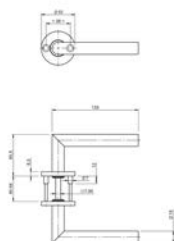

Deurbeslag

Utiliteitsbouw - Binnen

TL series - rozet - rond

TL0103SS

Experience a safer and more
open world

ASSA ABLOY

Omschrijving

Rond rozet, L90 kruk - kruk, geveerd, heso krukstift 8mm (9mm adaptor), geborsteld RVS, grade 0, 10 paar

L90 kruk op rond rozet voor de utiliteit. Beschikbaar voor standaard, intensief, of zeer intensief gebruik. Uitgevoerd in geborsteld RVS.

Eigenschappen

- Geveerde krukken, vastdraaibaar gemonteerd op stalen onderconstructie.
- Keuze uit modellen voor standaard, intensief of zeer intensief gebruik
- RVS afdekrozetten voor onzichtbare bevestiging
- Fijn geborsteld roestvrijstaal
- Diameter krukken: 16 of 19mm
- Geleverd met 8mm HESO stift en bevestigingsschroeven M4 x 60 (inkortbaar)

Approved 2020-01-15

Artikelnaam	Type product	Finish	Uitvoering	EN norm	Krukstift (mm)	Bediening	Diameter kruk
TL0103SS	beslagset	geborsteld	kruk-kruk	-	8mm	draaibaar	16mm

The ASSA ABLOY Group is the global leader in access solutions. Every day, we help billions of people experience a more open world.